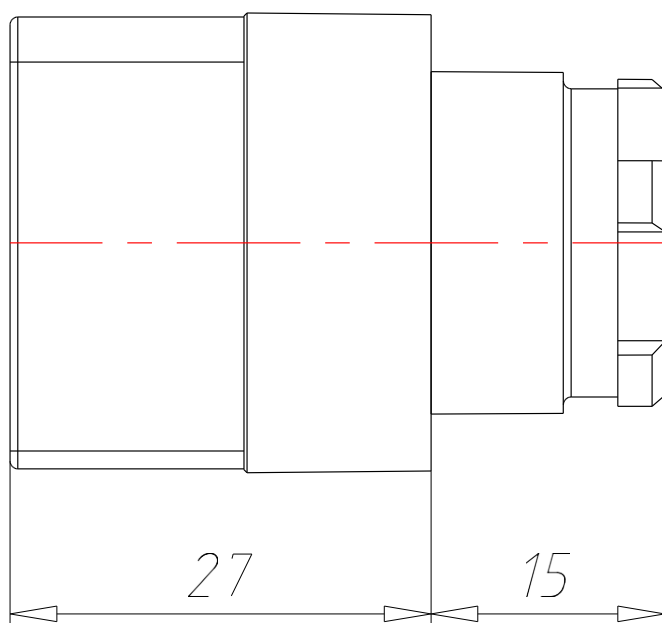

ПЕРЕМИКАЧ З КОРОТКИМ ВАЖЕЛЕМ З ПОЛОЖЕННЯ - З ПОВЕРНЕННЯМ ЗЛІВА ТА СПРАВА

АРТИКУЛ:
ECX 1330

ТЕХНІЧНІ ХАРАКТЕРИСТИКИ:

Артикул	ЕСХ 1330
Опис	Перемикач з коротким важелем
Матеріал корпусу	Хромований Zamak (цинк-алюміній-мідь-магній сплав)
Колір	Чорний
Підсвічування	Немає
Функціональність	3 положення - з поверненням зліва та справа
Зовнішній діаметр [мм]	30
Ступінь захисту IP	65