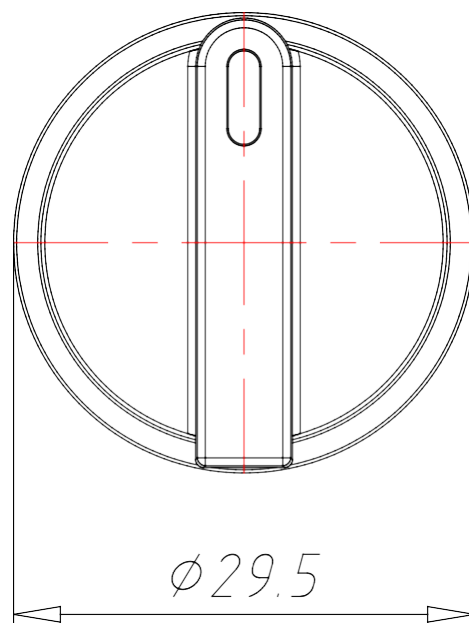

ПЕРЕМИКАЧ З КОРОТКИМ ВАЖЕЛЕМ З ПОЛОЖЕННЯ - З ПОВЕРНЕННЯМ ЗЛІВА ТА СПРАВА

АРТИКУЛ:
ECX 1330

ТЕХНІЧНІ ХАРАКТЕРИСТИКИ:

Артикул	ЕСХ 1330
Опис	Перемикач з коротким важелем
Матеріал корпусу	Хромований Zamak (цинк-алюміній-мідь-магній сплав)
Колір	Чорний
Підсвічування	Немає
Функціональність	3 положення - з поверненням зліва та справа
Зовнішній діаметр [мм]	30
Ступінь захисту IP	65